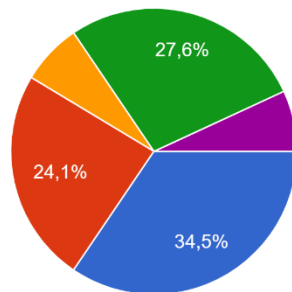

RESULTADO DO PROCESSO ELEITORAL Representante da Educação Infantil da Rede Municipal de Ensino (Suplente)

Qual o seu voto para suplente Representante da Educação Infantil da Rede Municipal de Ensino no COMEN?

29 respostas

- Ariadne Zambon Barbosa CMEI Portal do Saber
- Carolina Mambri CMEI Professora Alessandra Zilda da Silva
- Cleuzely Aparecida Corrêa do Prado CMEI Portal do Saber
- Diana Lima Bernhardt Serpa CMEI Bruce Cranston Kay
- Márcia da Silva CMEI Professora Alessandra Zilda da Silva

Representante eleita: Ariadne Zambon Barbosa - CMEI Portal do Saber

Todos os candidatos participantes do processo eleitoral ficarão em fila de espera para assumir a vaga em caso de vacância.